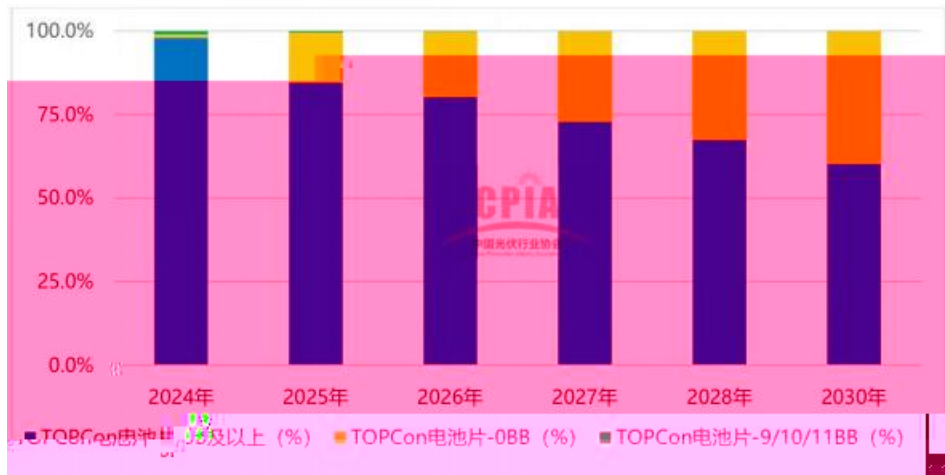

2025

2025

144.3GWh

50%

2025

“ ”

2024

2024-2025

2024 TOPCon 98%

2024 2BB SMBB 16BB 9BB

10BB 2030 39.6%

2024 0BB 1%

2024-2030 TOPCon

2024-2025

CE KEMA ASTA U@
40
CE

c